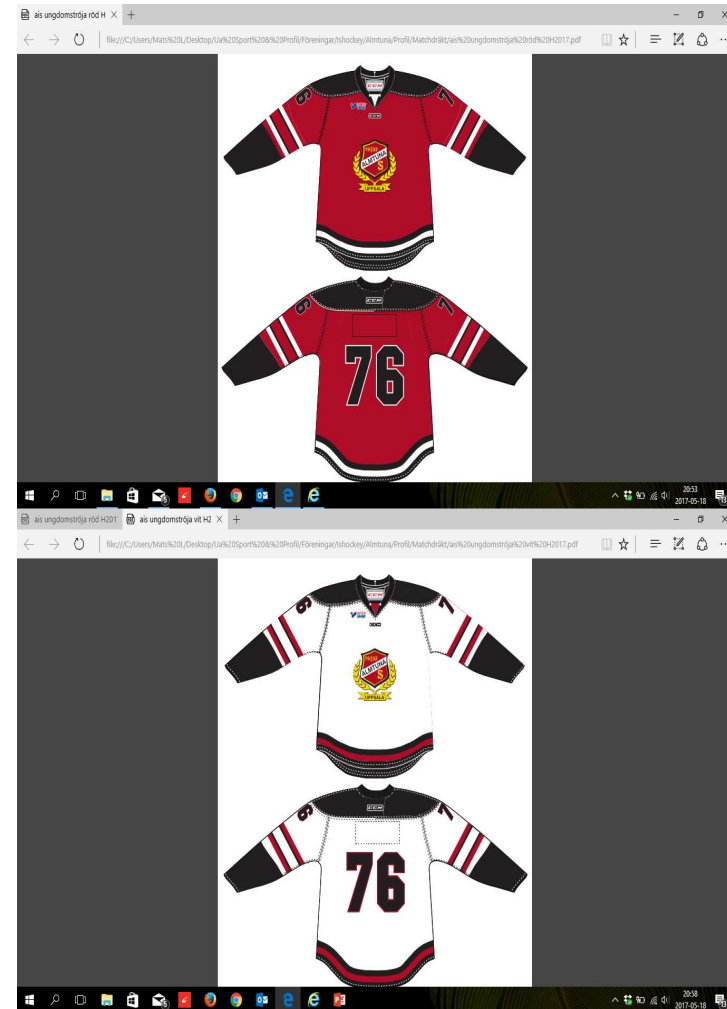

Matchtröja ungdom CCM  
 Sponsorloggor ingår **669kr**/tröja  
 Leveranstid ca 8 veckor

Storlekstabell Matchtröjor (riktvärde)		
Utespelare	Längd spelare cm	
Youth S/M	120	
Youth L/XL	130	
S	140	
M	150	
L	160	
XL	170	
XXL	185<	
Goalie		
Youth G	130	
Sr L	150	
SR XXL	170<	

# CCM Matchdamask ungdom

Sponsorloggor ingår: **299kr**

Leveranstid ca 8 veckor

<u>Antal</u>	<u>Storlek</u>	
	Child	20" / 51 cm
	Boy	24" / 61 cm
	Intermediate	26" / 66 cm
	Adult	30" / 76 cm